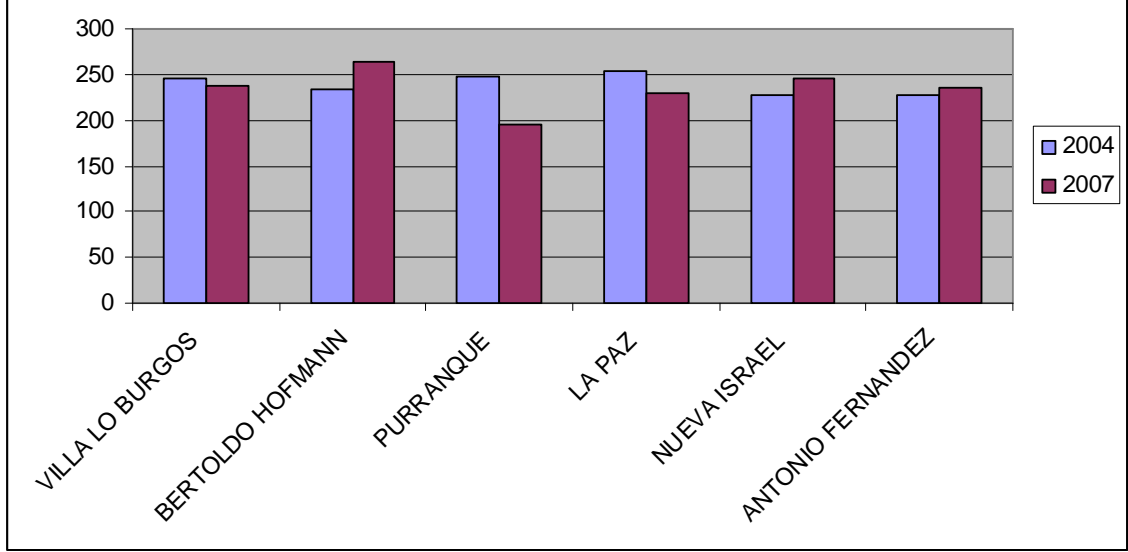

SIMCE LENGUAJE 8º 2004-2007