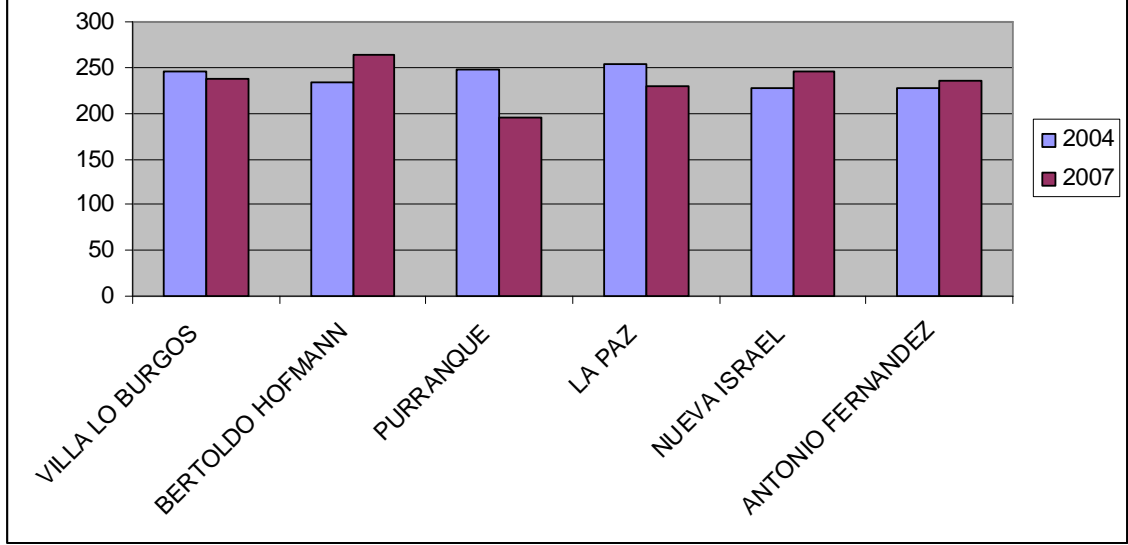

SIMCE LENGUAJE 8º 2004-2007