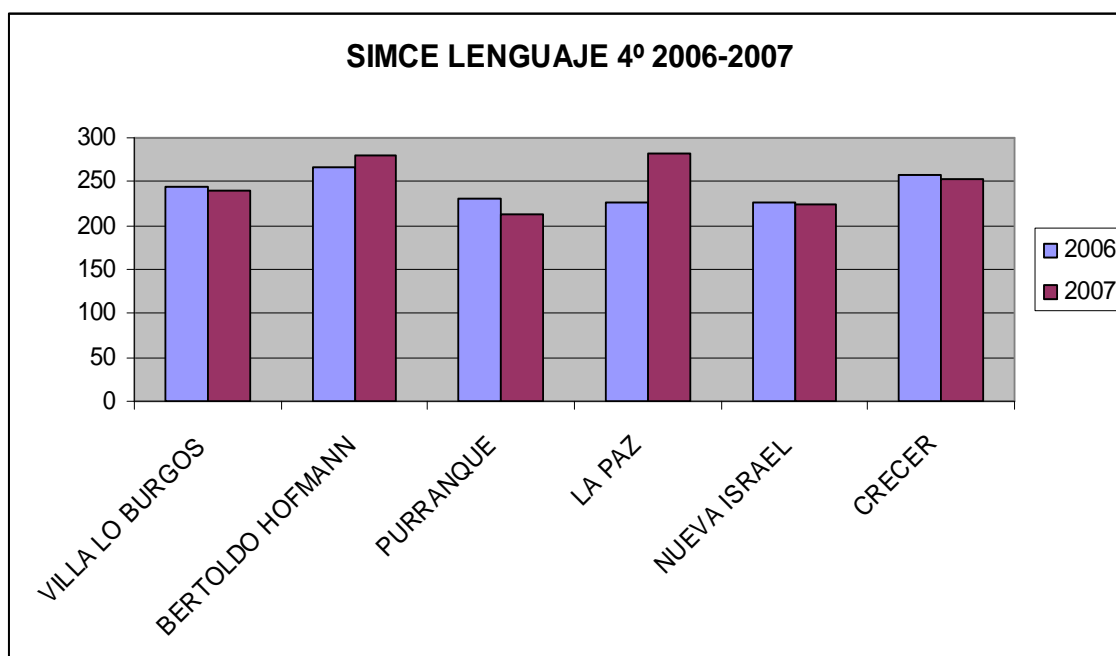

## LOGROS ACADEMICOS SIMCE EDUCACION MUNICIPAL

Porcentaje de logros en el Simce, en las dos últimas mediciones, de los establecimientos municipales.

R.B.D.	4° Básico				8° Básico				2° Medio			
	Lenguaje		Matemática		Lenguaje		Matemática		Lenguaje		Matemática	
ANOS	2006	2007	2006	2007	2004	2007	2004	2007	2006	2008	2006	2008
Villa lo Burgos	245	240	238	207	245	238	243	242				
Bertoldo Hofmann	266	279	246	277	234	263	225	280				
Purranque	231	212	197	190	247	196	253	203				
La Paz	226	282	198	270	253	229	281	253				
Nueva Israel	227	223	217	223	227	245	241	229				
Concordia	246		228									
Antonio Fernández					228	236	238	240				
Crecer	257	252	237	241		228		239				
Liceo Tomas Burgos									254		251	

En los gráficos posteriores se muestra una comparación de las Pruebas SIMCE de los Cuartos años básicos de los 2006 y 2007, ya que los resultados de la última Prueba de Cuarto fue el 2008, esta información será entregada en el mes de Mayo de 2009. Con respecto a los resultados de los Octavos Años, se hace una comparación de las Pruebas 2004 y 2007, que son las últimas rendidas, ya que la próxima se dará en el año 2009.