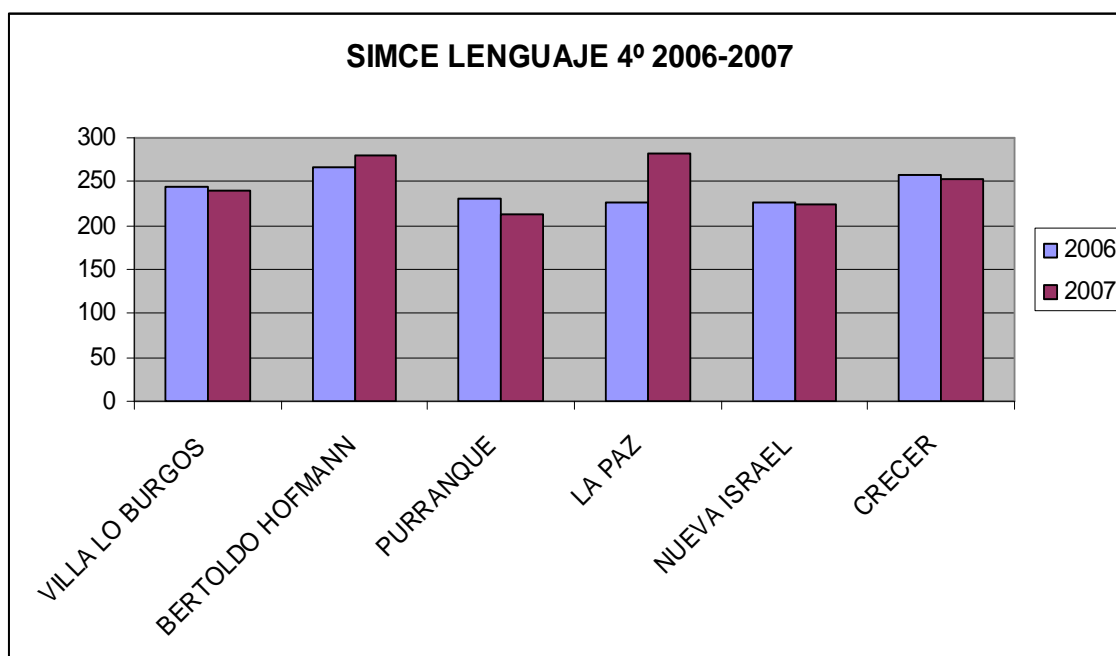

LOGROS ACADEMICOS SIMCE EDUCACION MUNICIPAL

Porcentaje de logros en el Simce, en las dos últimas mediciones, de los establecimientos municipales.

R.B.D.	4° Básico				8° Básico				2° Medio			
	Lenguaje		Matemática		Lenguaje		Matemática		Lenguaje		Matemática	
ANOS	2006	2007	2006	2007	2004	2007	2004	2007	2006	2008	2006	2008
Villa lo Burgos	245	240	238	207	245	238	243	242				
Bertoldo Hofmann	266	279	246	277	234	263	225	280				
Purranque	231	212	197	190	247	196	253	203				
La Paz	226	282	198	270	253	229	281	253				
Nueva Israel	227	223	217	223	227	245	241	229				
Concordia	246		228									
Antonio Fernández					228	236	238	240				
Crecer	257	252	237	241		228		239				
Liceo Tomas Burgos									254		251	

En los gráficos posteriores se muestra una comparación de las Pruebas SIMCE de los Cuartos años básicos de los 2006 y 2007, ya que los resultados de la última Prueba de Cuarto fue el 2008, esta información será entregada en el mes de Mayo de 2009. Con respecto a los resultados de los Octavos Años, se hace una comparación de las Pruebas 2004 y 2007, que son las últimas rendidas, ya que la próxima se dará en el año 2009.