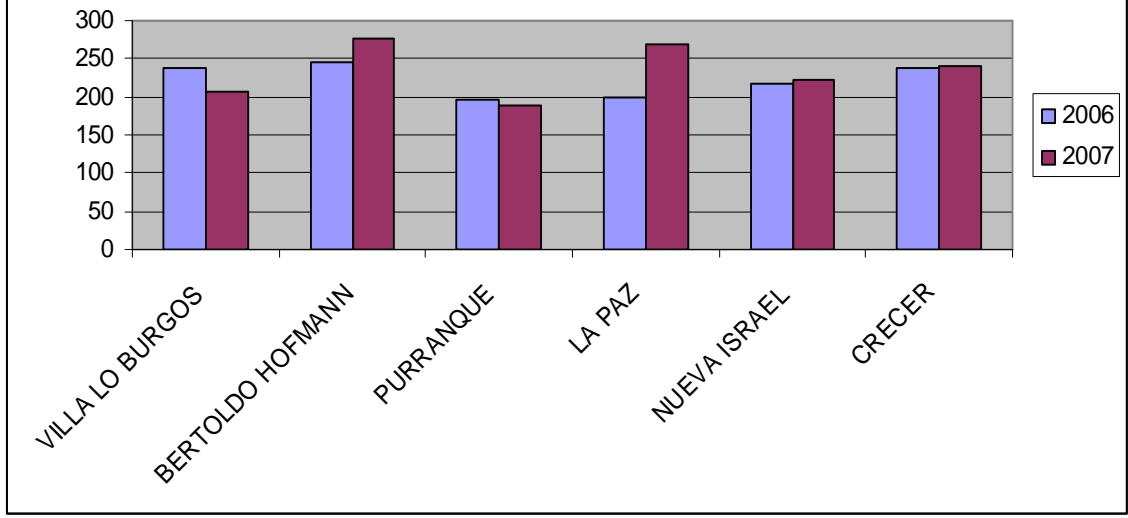

SIMCE MATEMATICA 4º 2006-2007